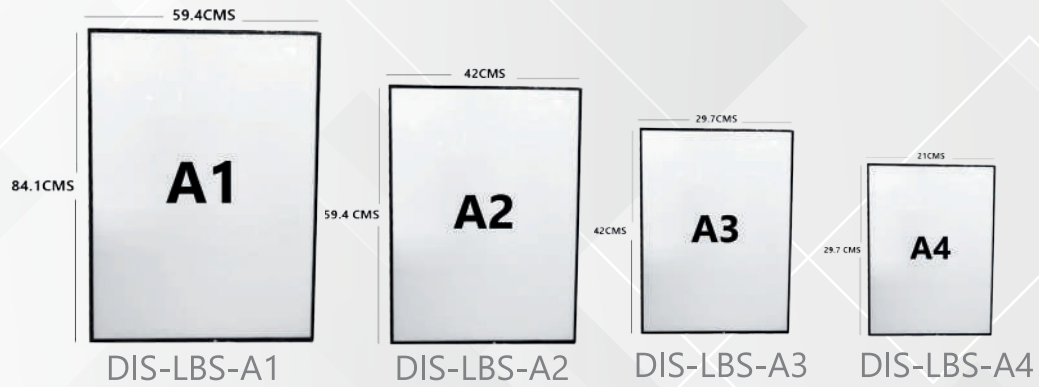

CAJAS DE LUZ SLIM

CARACTERÍSTICAS

- Caja de Uso Interior.
- Iluminación LED uniforme en toda la superficie
- Incluye adaptador de corriente
- Grosor de 1/2 de pulgada
- Utiliza Backlight Film